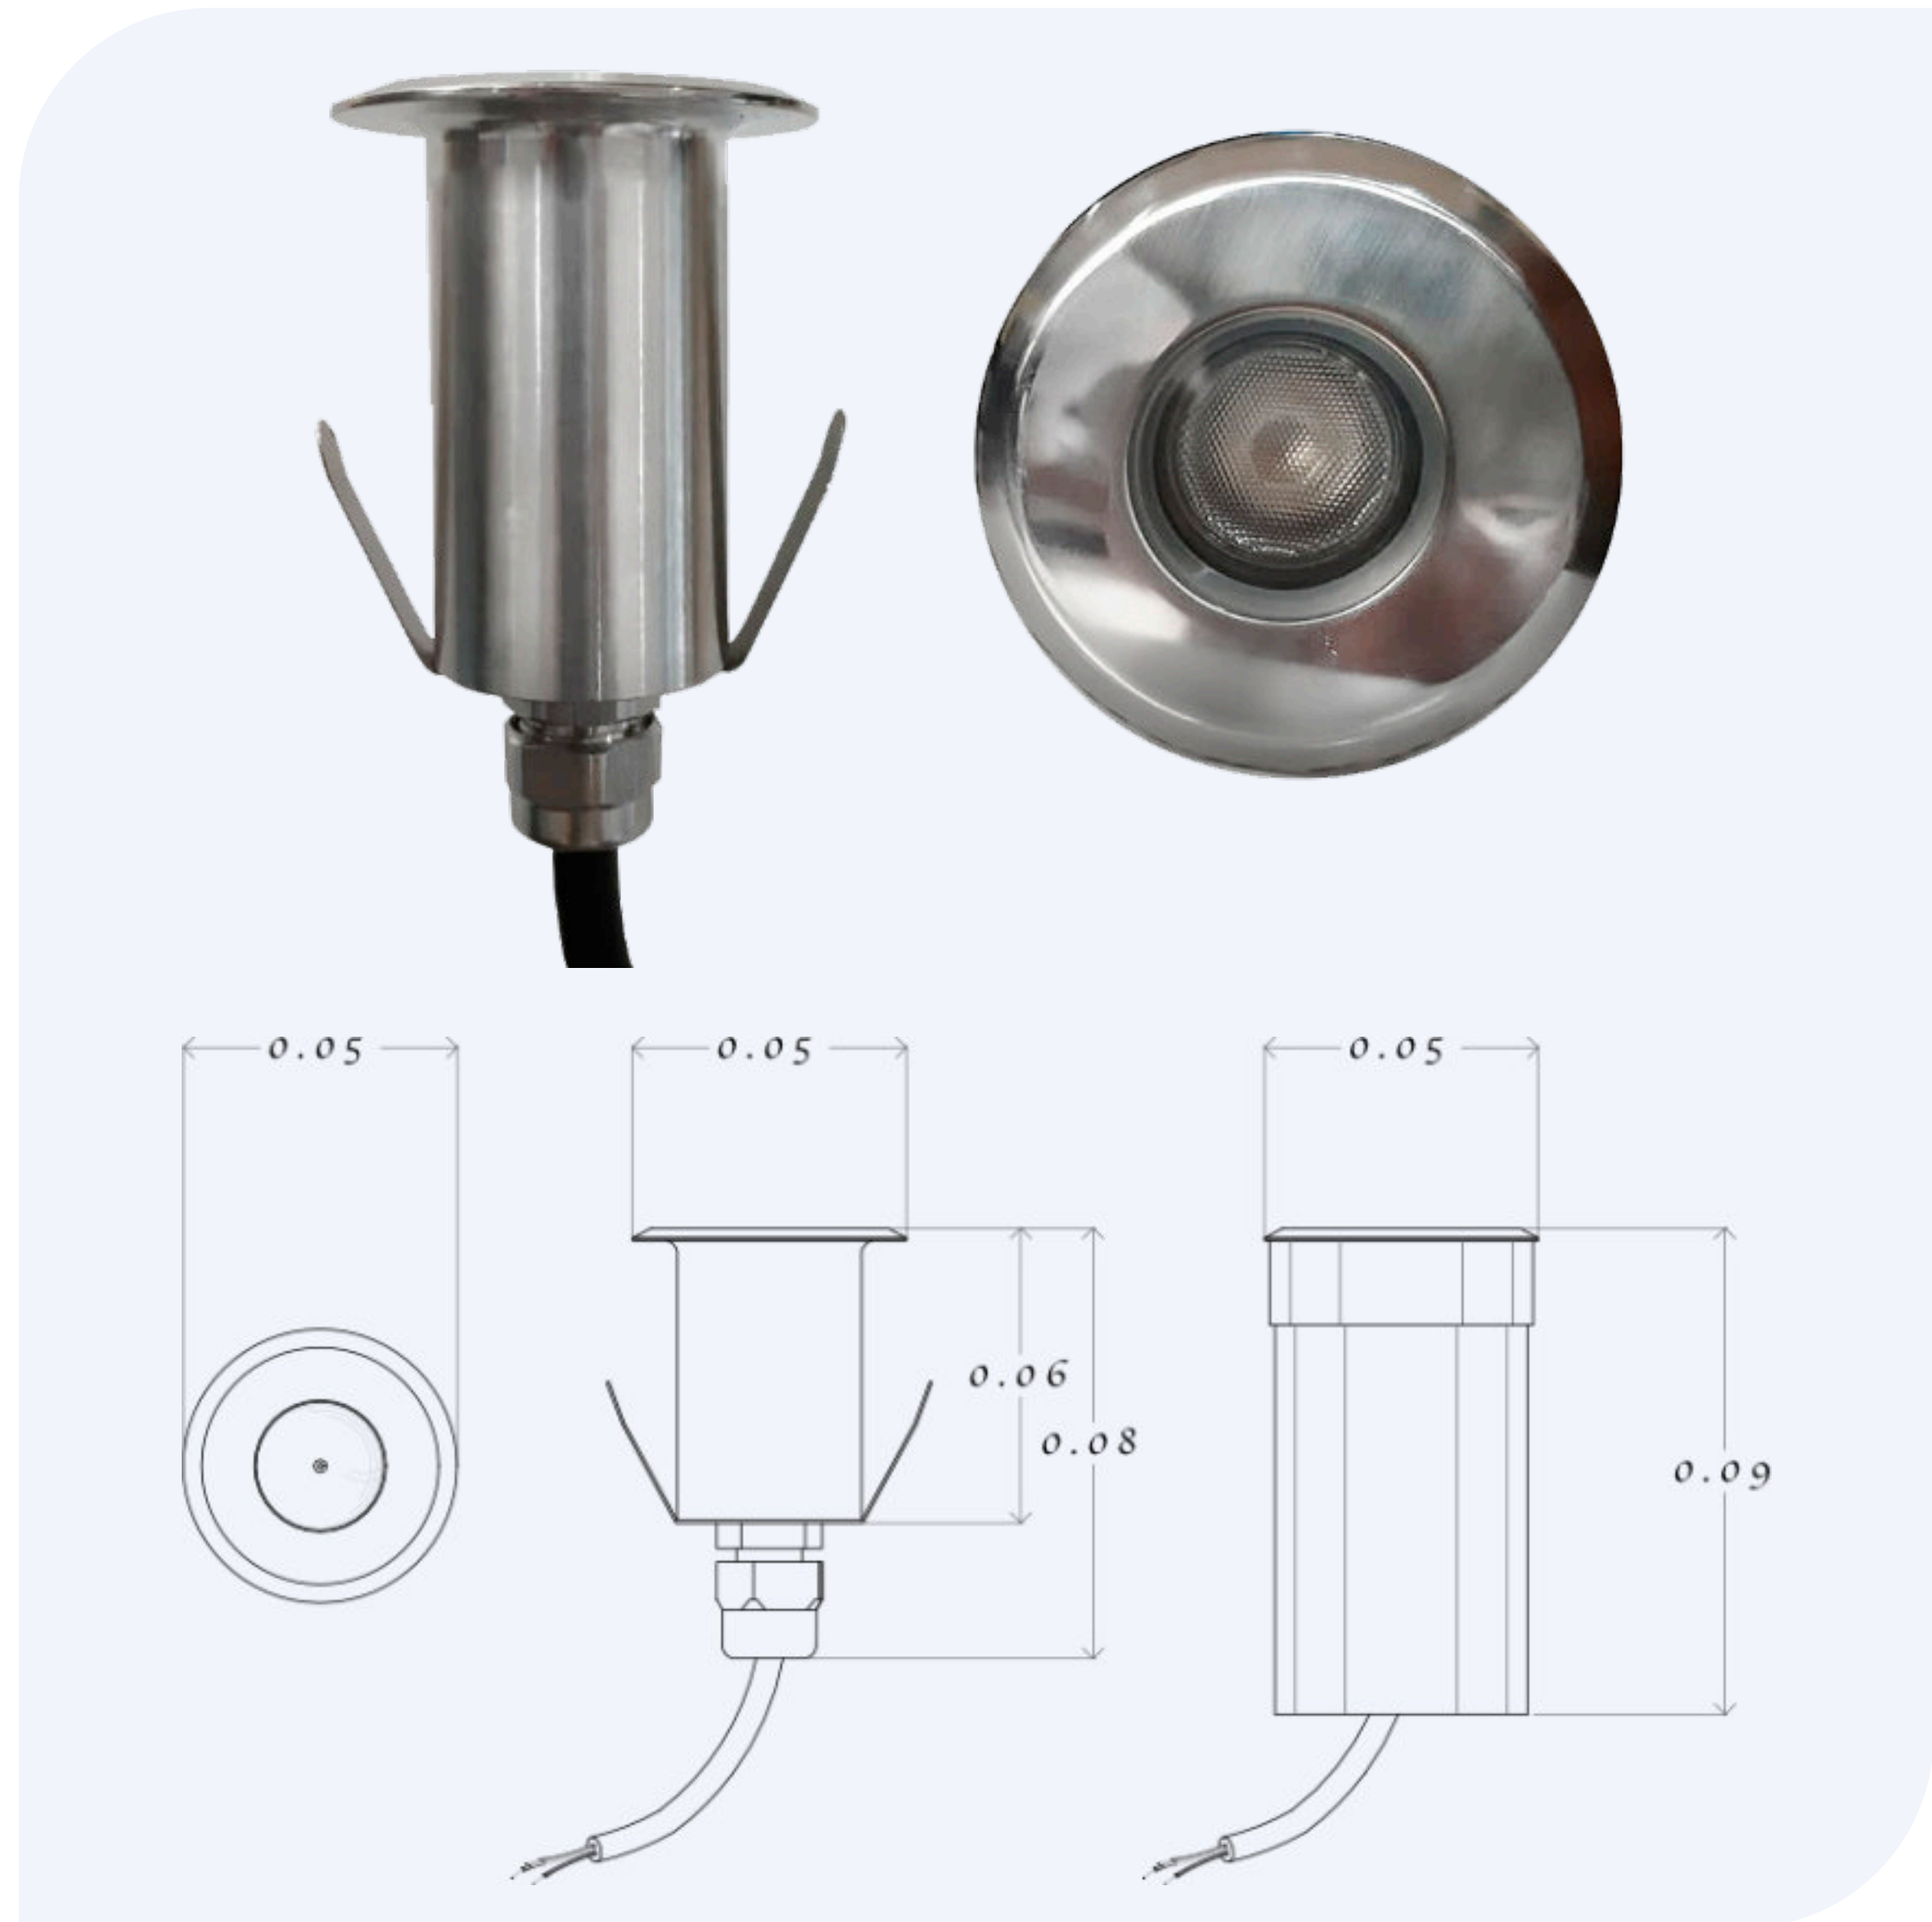

# Lámpara LED Sumergible 3W

SKU: MINILIGHT3W

Lámpara sumergible para empotrar en fuente de piso, compuesta de acero inoxidable 316 con clasificación de IP68.

Modelo	MINILIGHT3W
Voltaje	12v DC
Consumo	3W
Color	RGB / Blanco Cálido / Blanco
Sistema	IP68
Dimensiones	Diámetro 050 mm / Altura 090 mm